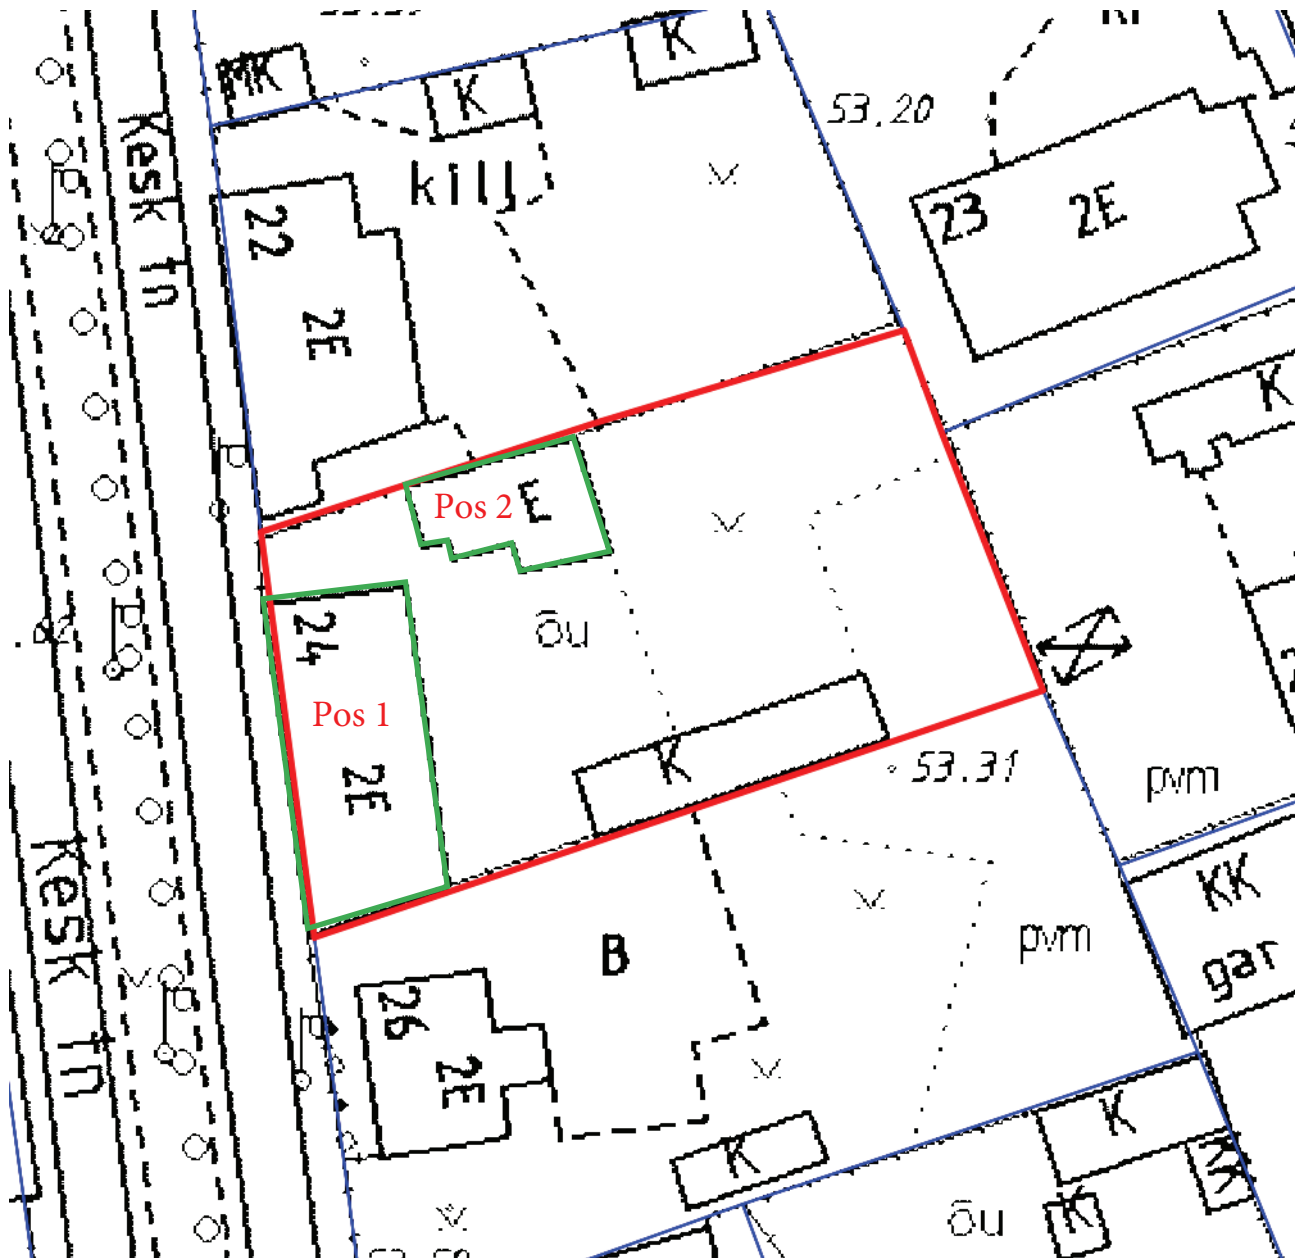

# Hoonele aadressi määramise ja katastriüksuse aadressi muutmise asendiplaan

Kesk tn 24

1 : 500

Pos 1: elamu aadressiga Kesk tn 24;

Pos 2: elamu, millele määratakse aadressiks Kesk tn 24a;

Uus katastriüksuse aadress: Kesk tn 24 // 24a.

- krundi piir
- eluhoone kontuur

Koostas: **Riho Sulp**

Kuupäev: **13.04.2015**